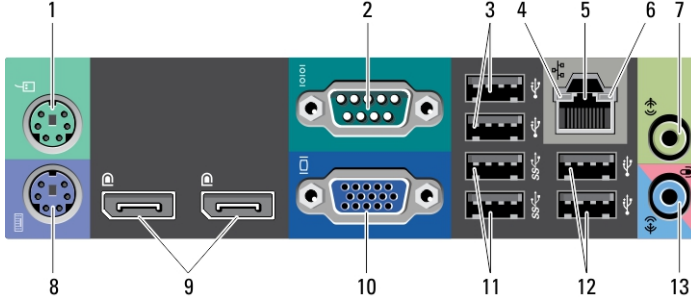

Small Form Factor — Arka Panel Görünümü

Rakam 4. Small Form Factor Arka Panel Görünümü

1. fare konnektörü	8. klavye konnektörü
2. seri konnektör	9. DisplayPort konnektörleri (2)
3. USB 2.0 konnektörleri (2)	10. VGA konnektörü
4. ağ bağlantı bütünlüğü ışığı	11. USB 3.0 konnektörleri (2)
5. ağ konnektörü	12. USB 2.0 konnektörleri (2)
6. ağ etkinlik ışığı	13. hat giriş/mikrofon konnektörü
7. hat çıkış konnektörü	

Hızlı Kurulum

! UYARI: Bu bölümdeki yordamları gerçekleştirmeye başlamadan önce, bilgisayarınızla birlikte gelen güvenlik bilgilerini okuyun. Ek en iyi uygulama bilgileri için bkz. www.dell.com/regulatory_compliance

✍ NOT: Sipariş etmediyseniz pakette bazı aygıtlar bulunmayabilir.

1. Monitörü şu kablolardan sadece birini kullanarak bağlayın: