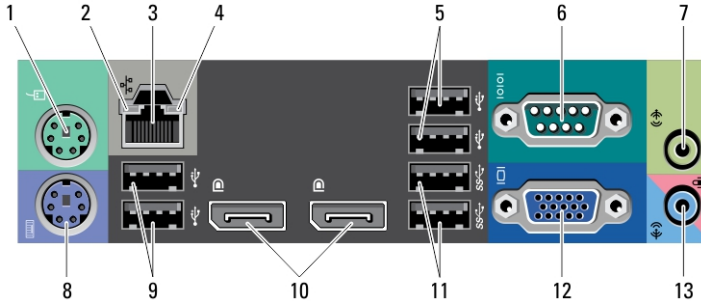

### Mini Tower — Önden ve Arkadan Görünüm

**Rakam 1. Mini Tower Önden ve Arkadan Görünümü**

- |                           |                             |
|---------------------------|-----------------------------|
| 1. güç düğmesi, güç ışığı | 5. USB 3.0 konektörleri (2) |
| 2. optik sürücü yuvası    | 6. USB 2.0 konektörleri (2) |
| 3. kulaklık konektörü     | 7. sürücü etkinlik ışığı    |
| 4. mikrofon konektörü     | 8. optik sürücü             |

## Mini-Tower – Arka Panel Görünümü

Rakam 2. Mini-Tower Arka Panel Görünümü

1. fare konnektörü
2. ağ bağlantı bütünlüğü ışığı
3. ağ konnektörü
4. ağ etkinlik ışığı
5. USB 2.0 konnektörleri (2)
6. seri konnektör
7. hat çıkış konnektörü
8. klavye konnektörü
9. USB 2.0 konnektörleri (2)
10. DisplayPort konnektörleri (2)
11. USB 3.0 konnektörleri (2)
12. VGA konnektörü
13. hat giriş/mikrofon konnektörü

## Small Form Factor — Önden Ve Arkadan Görünüm

**Rakam 3. Small Form Factor Önden ve Arkadan Görünümü**

- |                                 |                                   |
|---------------------------------|-----------------------------------|
| 1. optik sürücü                 | 9. asma kilit halkası             |
| 2. optik sürücü çıkarma düğmesi | 10. güvenlik kablosu yuvası       |
| 3. güç düğmesi, güç ışığı       | 11. güç konektörü                 |
| 4. USB 2.0 konektörleri (2)     | 12. güç kaynağı tanılama ışığı    |
| 5. USB 3.0 konektörleri (2)     | 13. güç kaynağı tanılama düğmesi  |
| 6. mikrofon konektörü           | 14. arka panel konektörleri       |
| 7. kulaklık konektörü           | 15. genişletme kartı yuvaları (2) |
| 8. sürücü etkinlik ışığı        |                                   |