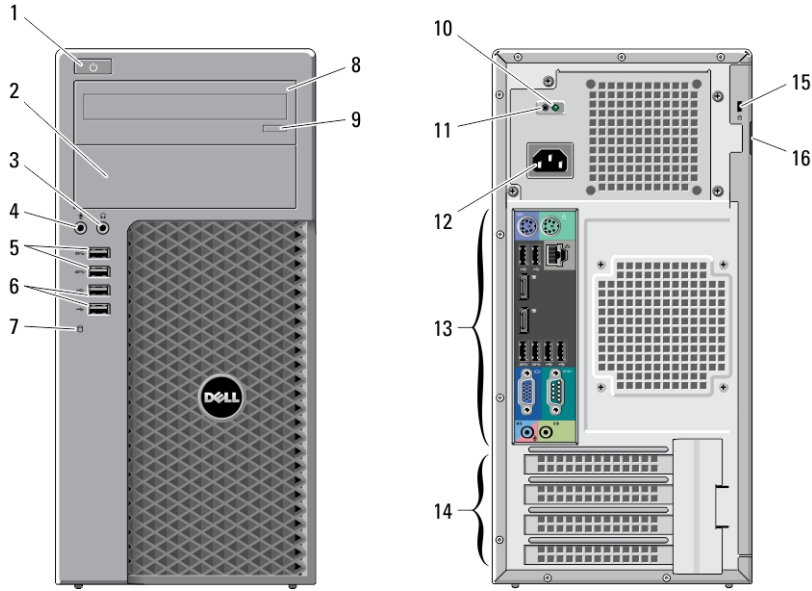

# Dell Precision T1700

### Mini Tower — Önden ve Arkadan Görünüm

**Rakam 1. Mini Tower Önden ve Arkadan Görünümü**

- |                           |                             |
|---------------------------|-----------------------------|
| 1. güç düğmesi, güç ışığı | 5. USB 3.0 konektörleri (2) |
| 2. optik sürücü yuvası    | 6. USB 2.0 konektörleri (2) |
| 3. kulaklık konektörü     | 7. sürücü etkinlik ışığı    |
| 4. mikrofon konektörü     | 8. optik sürücü             |

## Mini-Tower – Arka Panel Görünümü

Rakam 2. Mini-Tower Arka Panel Görünümü

1. fare konnektörü
2. ağ bağlantı bütünlüğü ışığı
3. ağ konnektörü
4. ağ etkinlik ışığı
5. USB 2.0 konnektörleri (2)
6. seri konnektör
7. hat çıkış konnektörü
8. klavye konnektörü
9. USB 2.0 konnektörleri (2)
10. DisplayPort konnektörleri (2)
11. USB 3.0 konnektörleri (2)
12. VGA konnektörü
13. hat giriş/mikrofon konnektörü