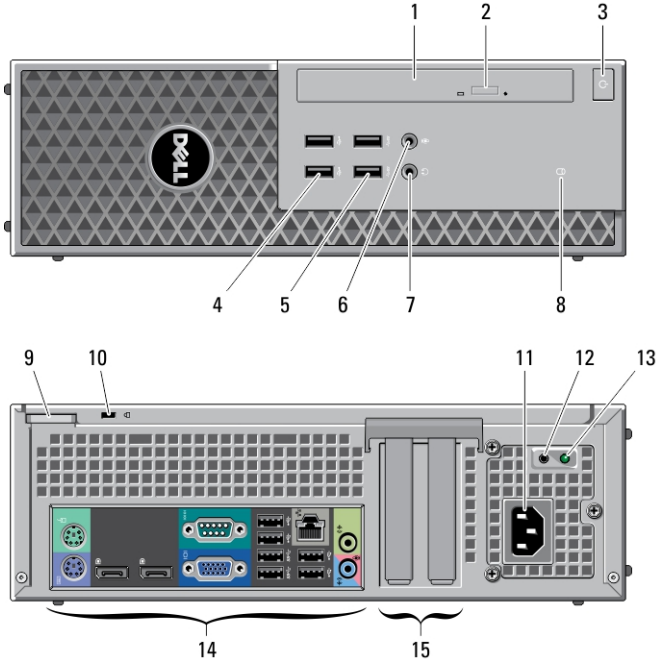

Small Form Factor — Önden Ve Arkadan Görünüm

Rakam 3. Small Form Factor Önden ve Arkadan Görünümü

1. optik sürücü	9. asma kilit halkası
2. optik sürücü çıkarma düğmesi	10. güvenlik kablosu yuvası
3. güç düğmesi, güç ışığı	11. güç konektörü
4. USB 2.0 konektörleri (2)	12. güç kaynağı tanılama ışığı
5. USB 3.0 konektörleri (2)	13. güç kaynağı tanılama düğmesi
6. mikrofon konektörü	14. arka panel konektörleri
7. kulaklık konektörü	15. genişletme kartı yuvaları (2)
8. sürücü etkinlik ışığı